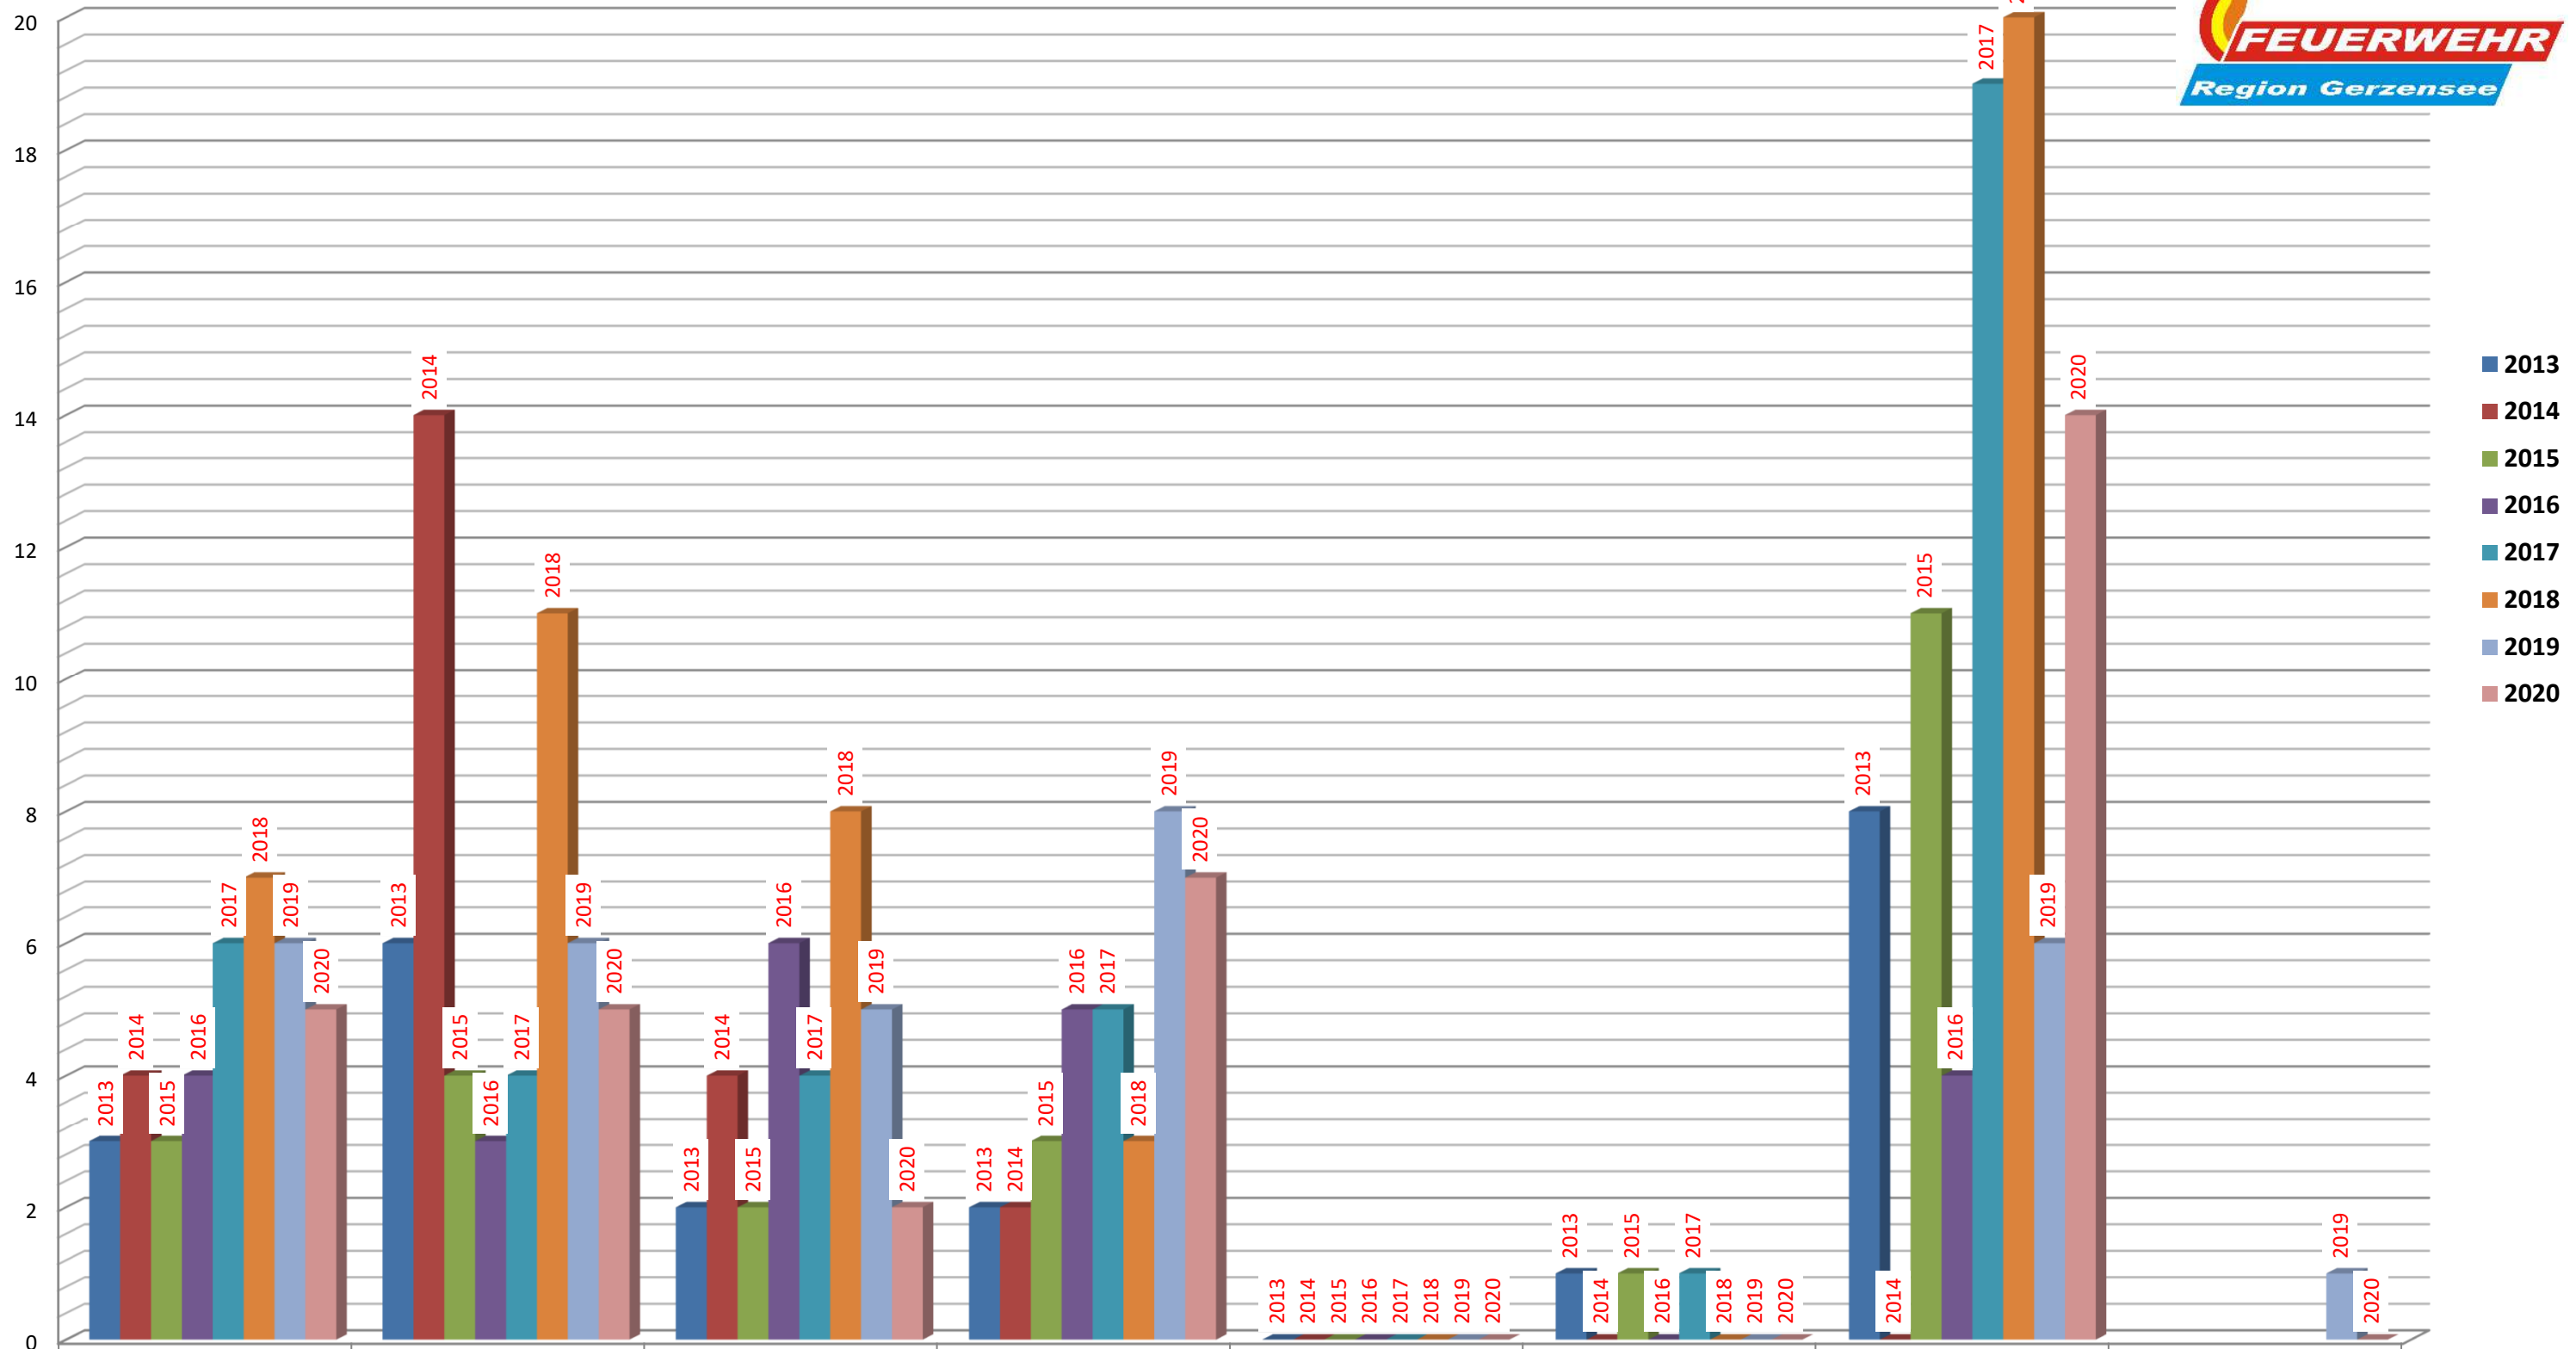

# Einsätze nach Einsatzart 2013 - 2020

	Brand	Elementar	Hilfeleistung	Oel / Gas - Wehr	ABC - Wehr	PbU	Insekten	Tierretung
2013	3	6	2	2	0	1	8	0
2014	4	14	4	2	0	0	0	0
2015	3	4	2	3	0	1	11	0
2016	4	3	6	5	0	0	4	0
2017	6	4	4	5	0	1	19	0
2018	7	11	8	3	0	0	20	0
2019	6	6	5	8	0	0	6	1
2020	5	5	2	7	0	0	14	0